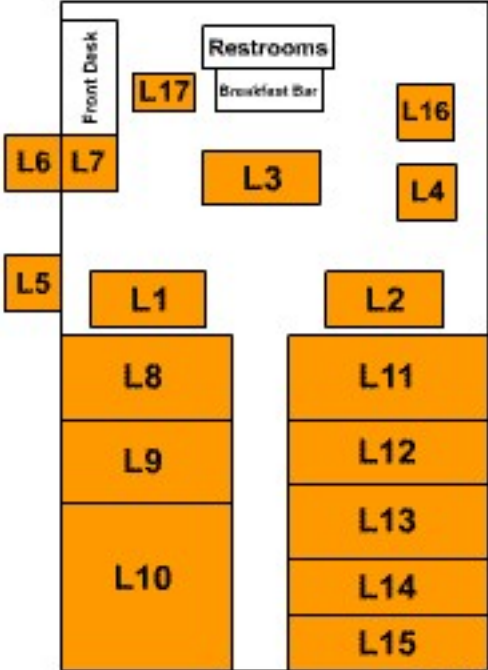

C17 T5 T6 T7 T8 SP51 SP58 SP59 SP60

T29

T3 T4

SP 57

SP 48 SP 49

T30

102	101
104	103
106	105
108	107
110	109
112	111
114	113
116	115
118	117
120	119
122	121
124	123
Laundry	Storage

- Gem Center
- Lobby
- Open Spaces
- Rooms
- Tents

162
161
160
159
158
157
156
155
154
153
152
151

127
128
129
130
131
132
133
134
135
136
137
138

SP 35 T31

SP 39

SP 39B

150	149	148	147	146	145	144	143	142	141	140	139
-----	-----	-----	-----	-----	-----	-----	-----	-----	-----	-----	-----

SP 54

SP 56 SP 55 SP 50 T9 T10 T11 T12 T13 T14 T15 T16

R10