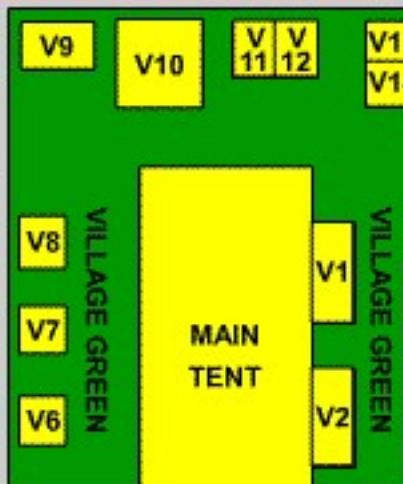

BUYER PARKING

BUYER PARKING

BUYER PARKING

WALKWAY TO GEM SHOW

TL10

TL8

TL7

TL6

TL5

TL4A

TL4B

TL3

TREASURE LANE

CL2

CL3

HOTEL STORAGE & LAUNDRY

117	116
115	114
113	112
111	110
109	108
107	106
105	104
103	102
101	100

119	121	123	125	127	129	131	133	135	137	139	141	143	145	147	149	151
118	120	122	124	126	128	130	132	134	136	138	140	142	144	146	148	150

P 13	P 14	P 15	P 16	P 17
------	------	------	------	------

P5	P4	P3	P2	P1
----	----	----	----	----

V5	V4	V3
----	----	----

TL2

TL1

S. FARMINGTON

20TH ST.

INTERSTATE 10